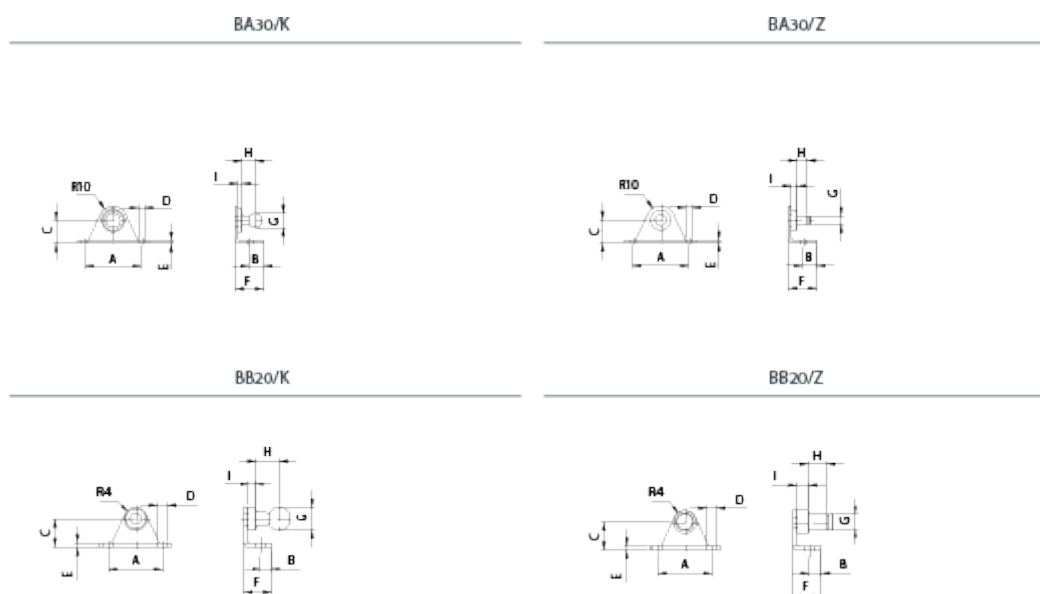

Varenummer: 04HBB20K08
Beskrivelse: Stabilus Industry Line Sidebeslag, vinkel Stål
Type BB20K08 M8

Mål

A = 19	I = 3
B = 4.25	Stability = 180 N
C = 10	
D = 3.4	
E = 1.5	
F = 10	
G = 8	
H = 8	